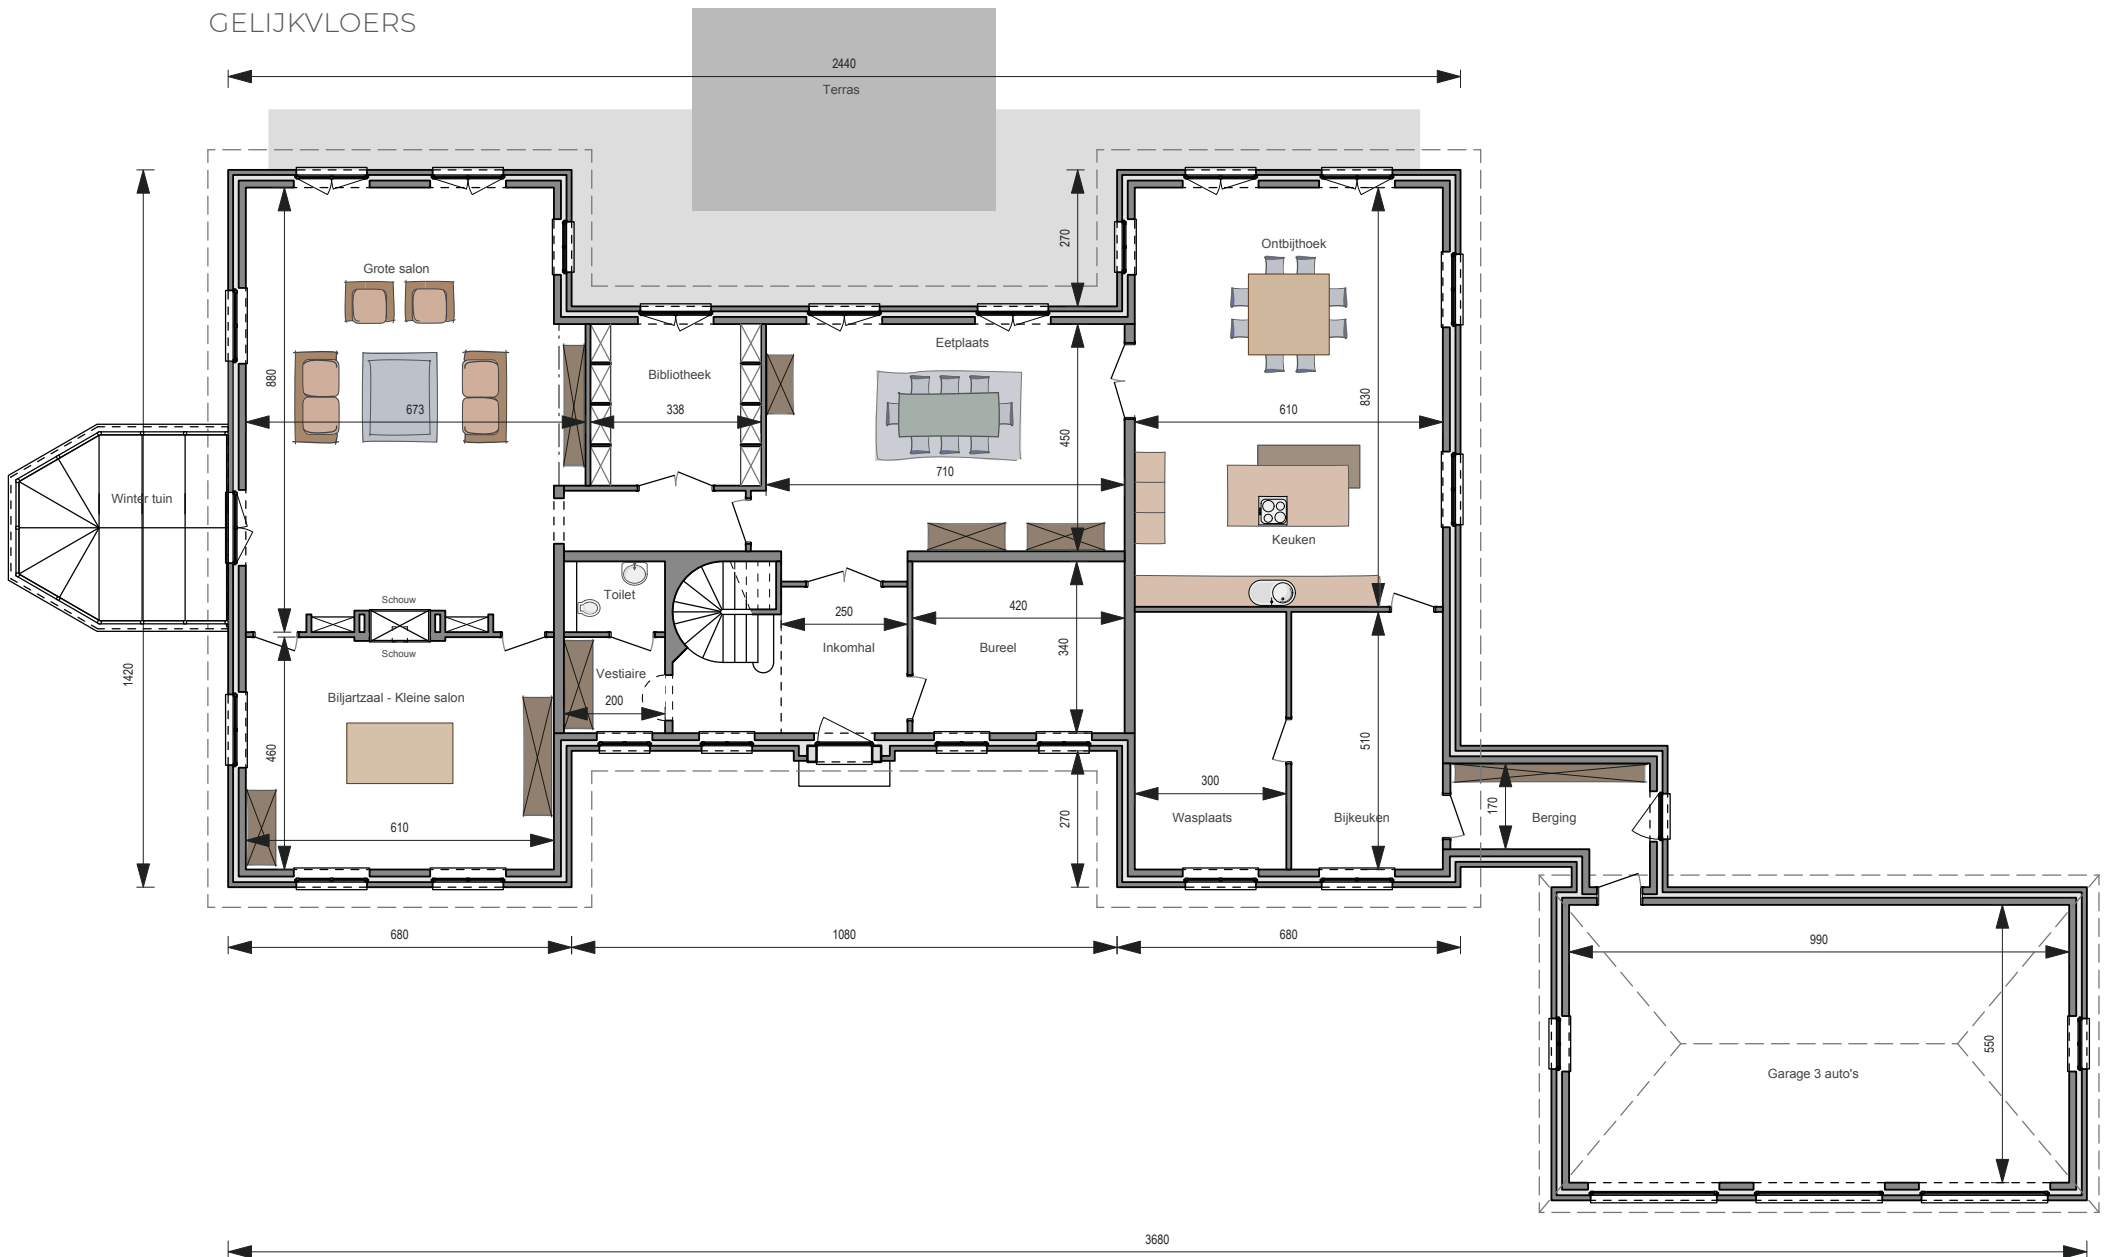

SLEUTEL-OP-DE-DEUR **658.439 €***

WINDDICHTERUWBOUW **500.754 €***

Totale oppervlakte **669 m²**

Prijs per m² **985 €***

6,4-3,3 m onder de kroonlijst • Dakhelling: 35°

Prijzen exclusief BTW
en ereloon architect (±5%)

WC524

Foto's en plannen van de woningen niet contractueel bindend.

GELIJKVLOERS

VERDIEPING