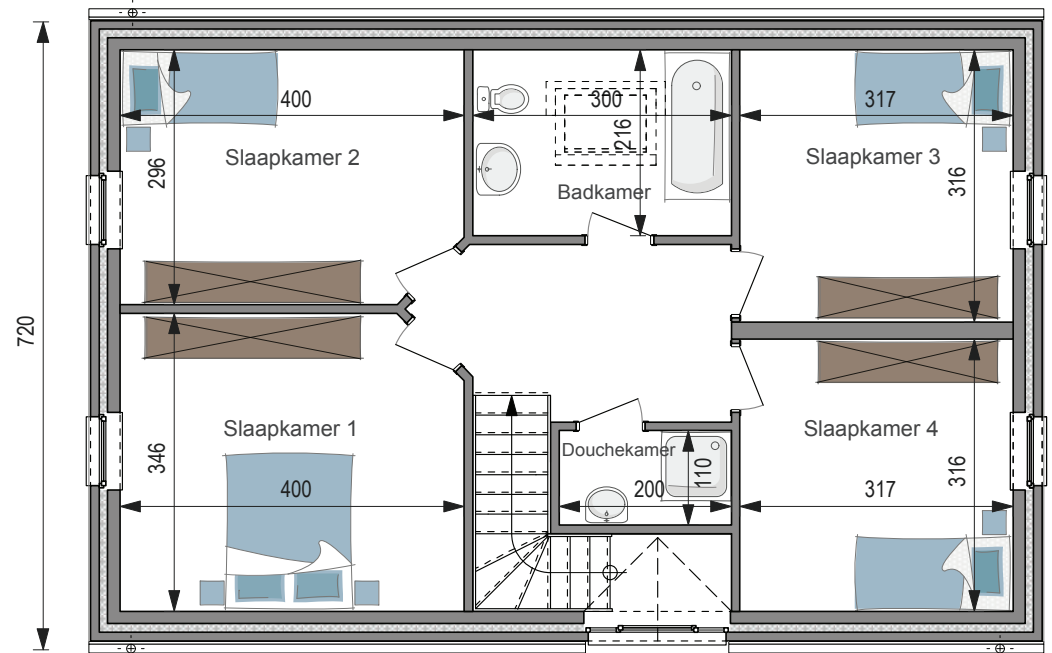

GELIJKVLOERS

VERDIEPING

ZELDER

Foto's en plannen van de woningen niet contractueel bindend.

SLEUTEL-OP-DE-DEUR 175.889 €*

WINDDICHTERUWBOUW 119.992 €*

Totale oppervlakte 208 m²
Prijs per m² 845 €*

3,5 m onder de kroonlijst ■ Dakhelling: 35°

*Prijzen exclusief BTW
en ereloon architect (±5%)

WC 278