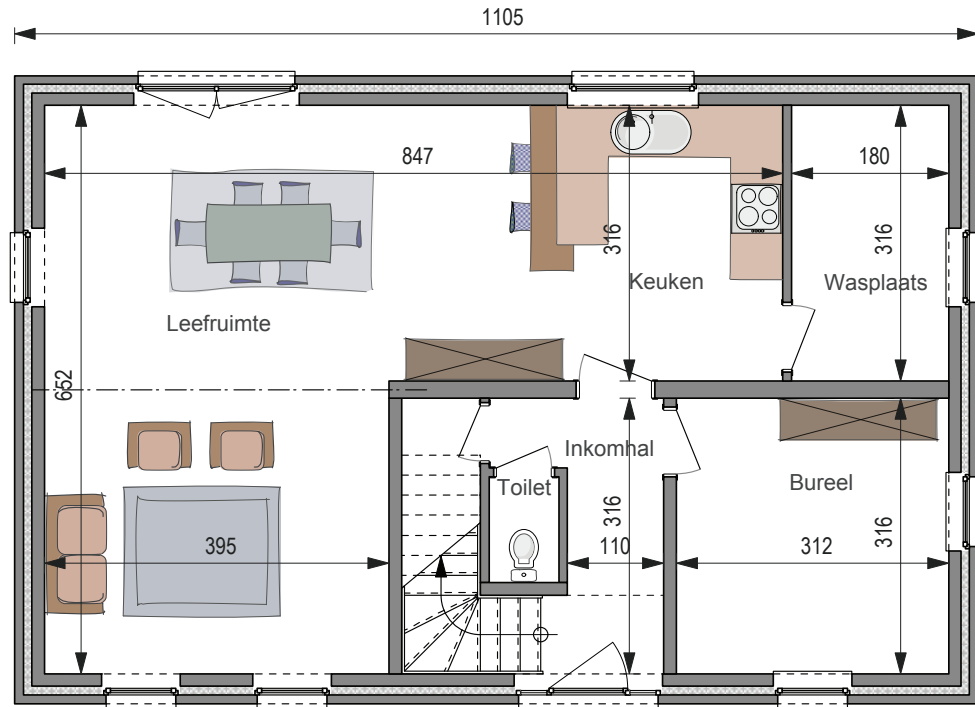

GELIJKVLOERS

VERDIEPING

ZELDER

Foto's en plannen van de woningen niet contractueel bindend.

SLEUTEL-OP-DE-DEUR 175.889 €*

WINDDICHTERUWBOUW 119.992 €*

Totale oppervlakte 208 m²
Prijs per m² 845 €*

3,5 m onder de kroonlijst ■ Dakhelling: 35°

*Prijzen exclusief BTW
en ereloon architect (±5%)

WC 278