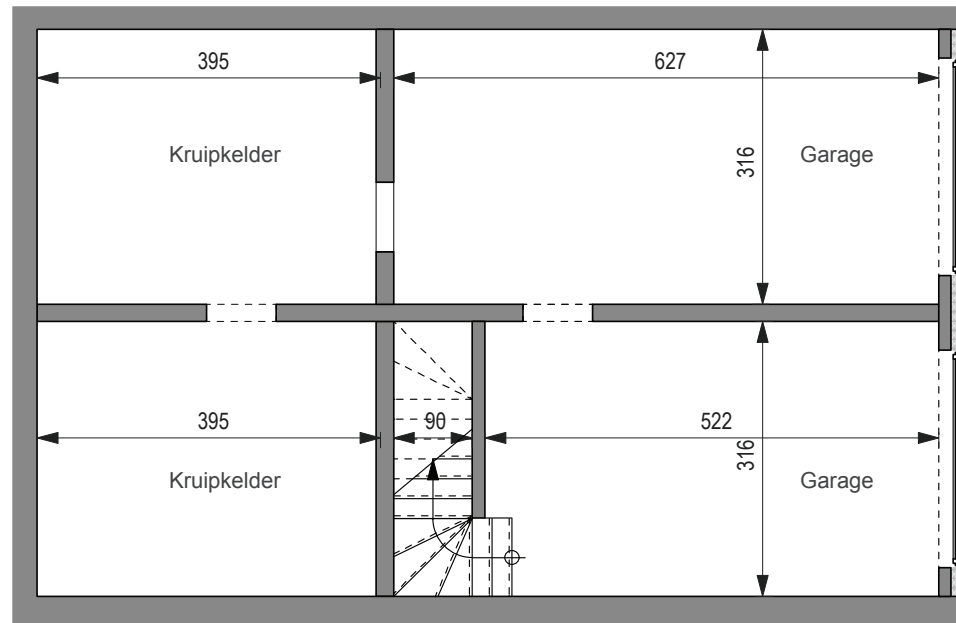

GELIJKVLOERS

VERDIEPING

ZELDER

Foto's en plannen van de woningen niet contractueel bindend.

SLEUTEL-OP-DE-DEUR 175.889 €*

WINDDICHTERUWBOUW 119.992 €*

Totale oppervlakte 208 m²
Prijs per m² 845 €*

3,5 m onder de kroonlijst ■ Dakhelling: 35°

*Prijzen exclusief BTW
en ereloon architect (±5%)

WC 278