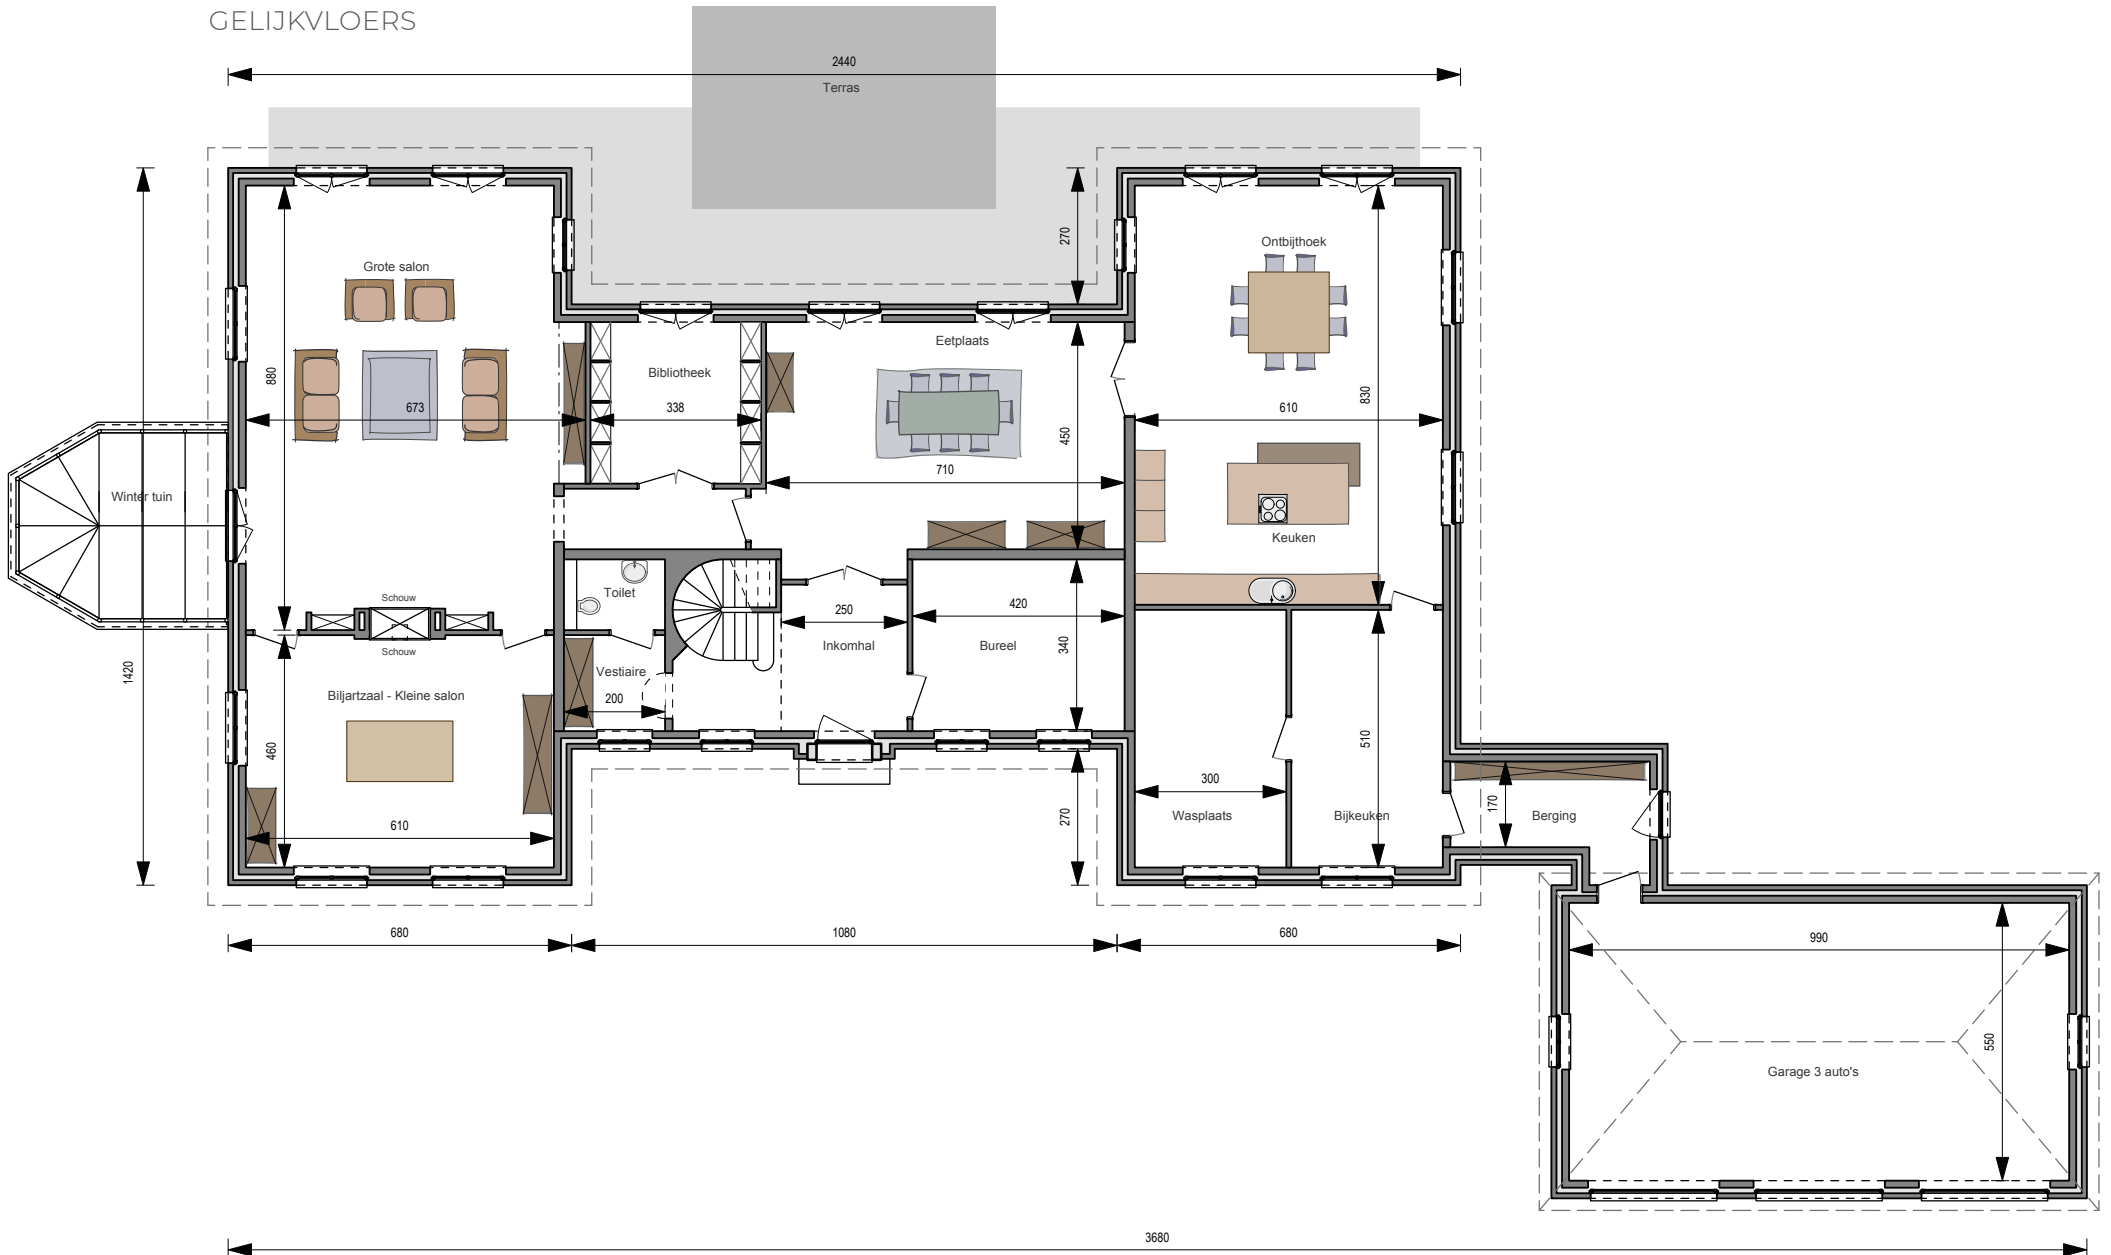

SLEUTEL-OP-DE-DEUR **653.302 €***

WINDDICHTERUWBOUW **495.998 €***

Totale oppervlakte **669 m²**

Prijs per m² **977 €***

6,4-3,3 m onder de kroonlijst • Dakhelling: 35°

Prijzen exclusief BTW
en ereloon architect (±5%)

WC685

Foto's en plannen van de woningen niet contractueel bindend.

GELIJKVLOERS

VERDIEPING