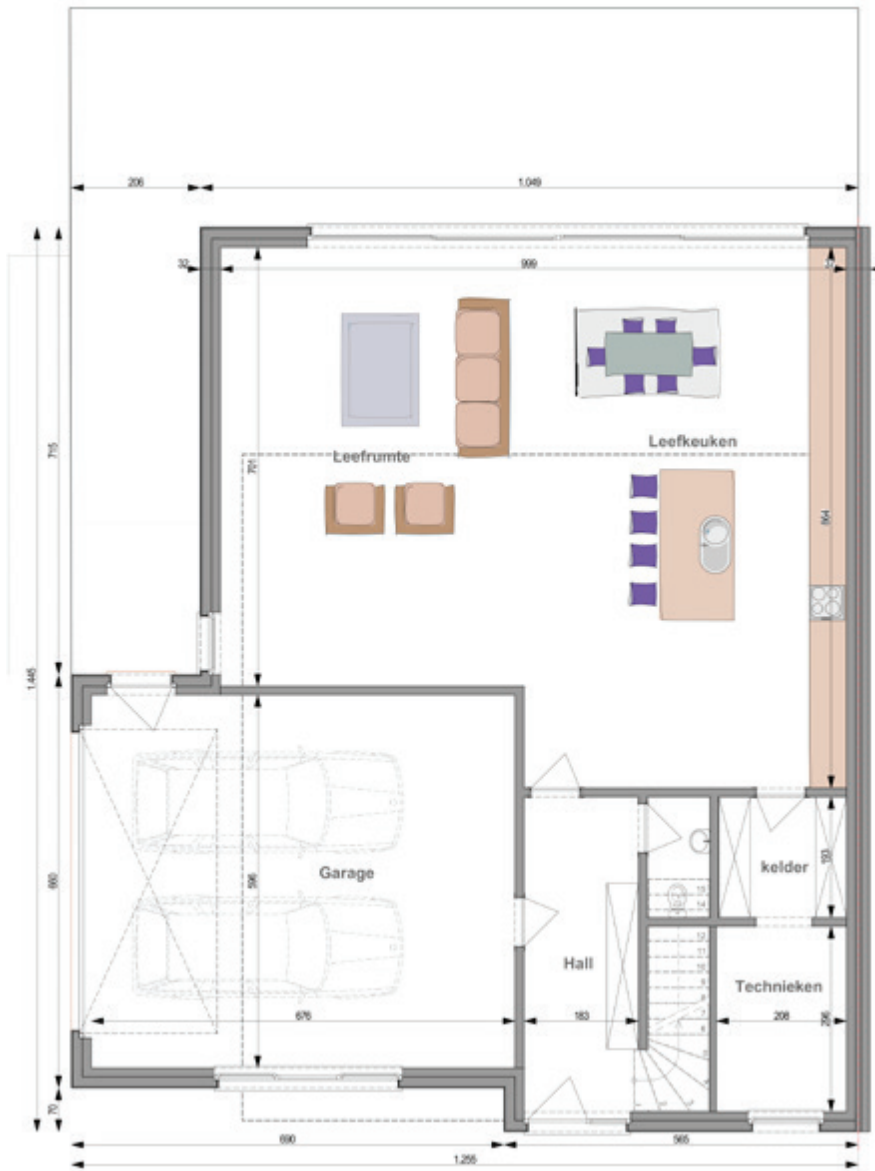

## GELIJKVLOERS

## VERDIEPING

## Kijkwoning in Hasselt

Foto's en plannen van de woningen niet contractueel bindend.

**SLEUTEL-OP-DE-DEUR** 352.581 €\*

**WINDDICHTERUWBOUW** 261.222 €\*

Totale oppervlakte 272 m<sup>2</sup>  
Prijs per m<sup>2</sup> 1.296 €\*

5,8 m onder de kroonlijst

\*Prijzen exclusief BTW  
en ereloon architect (±5%)